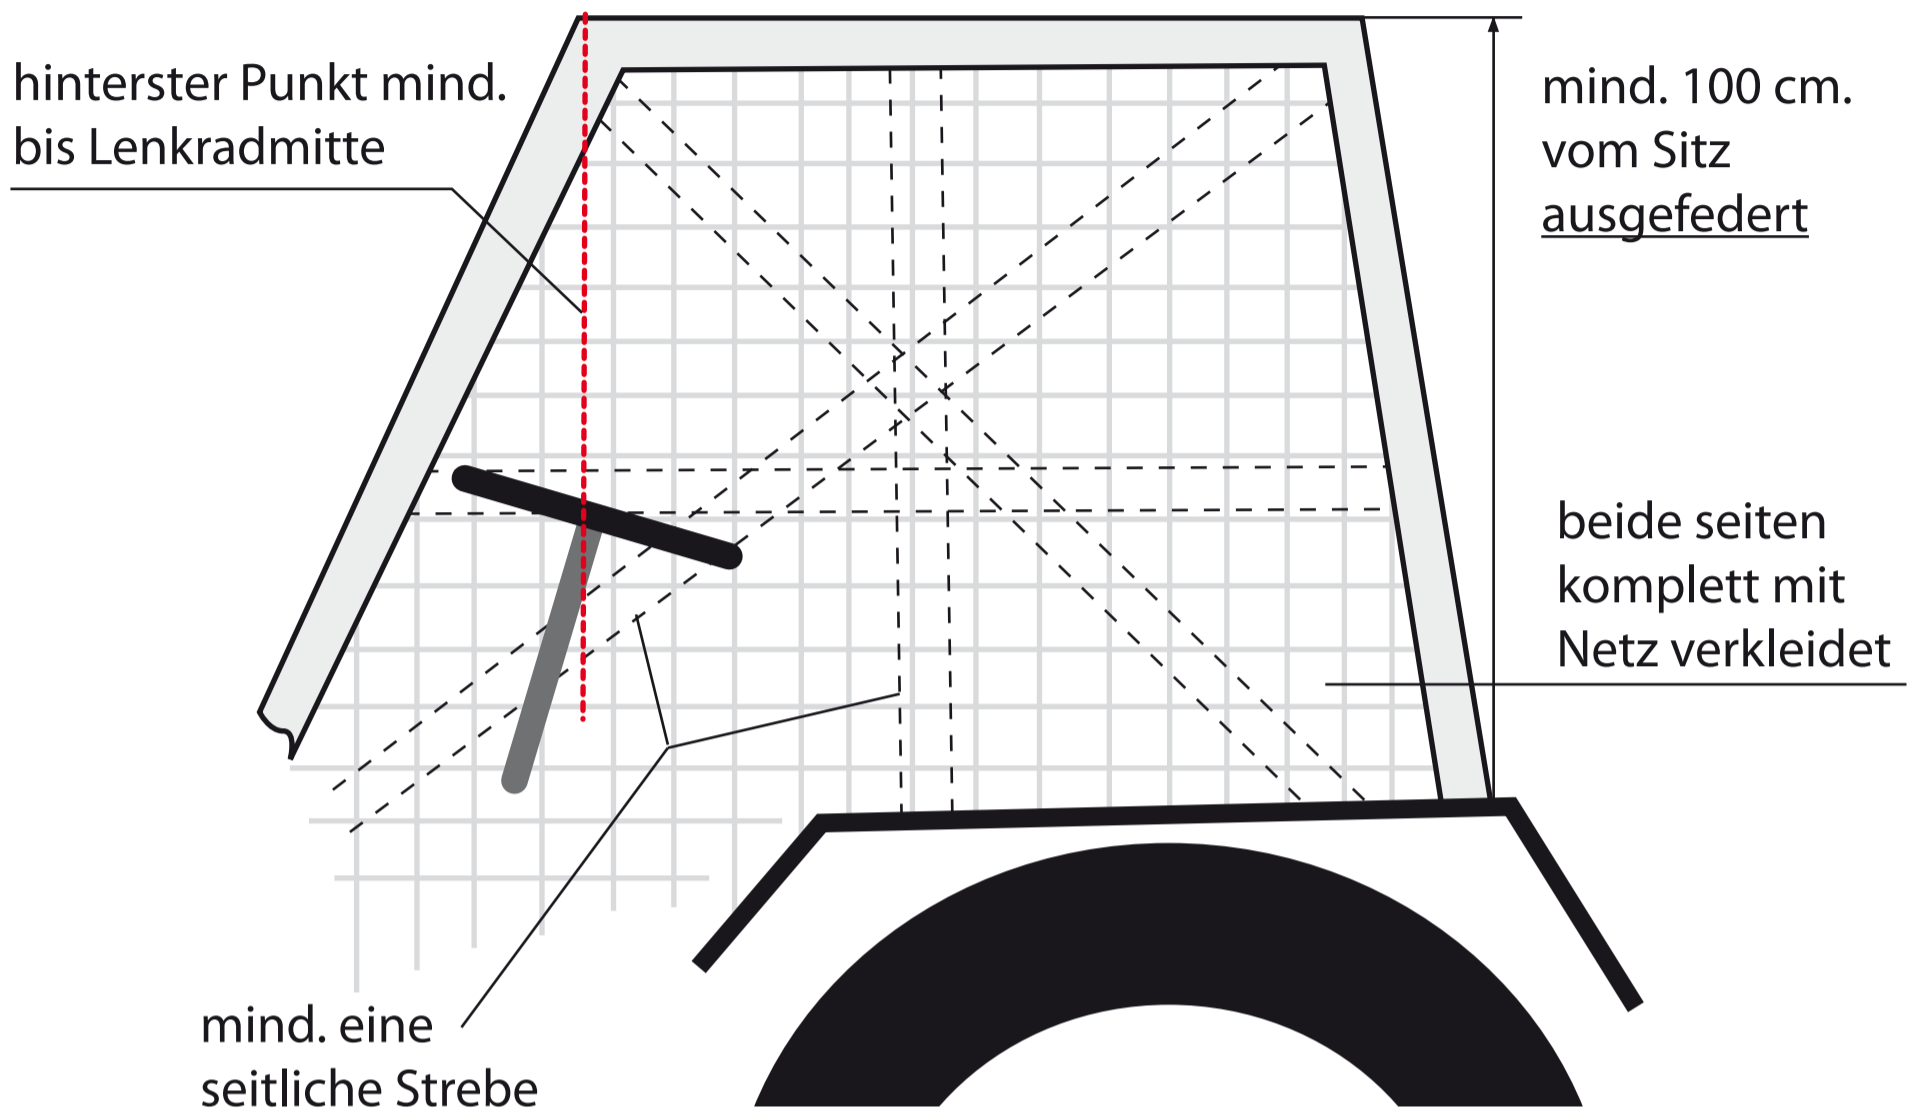

# Sturzrahmen 24h-Oldtimer-Traktorrennen

## Seitenansicht

## Heckansicht

Befestigung auf Kotflügel (Verstrebenungen)  
Achstrichter od. Gehäuserumpf