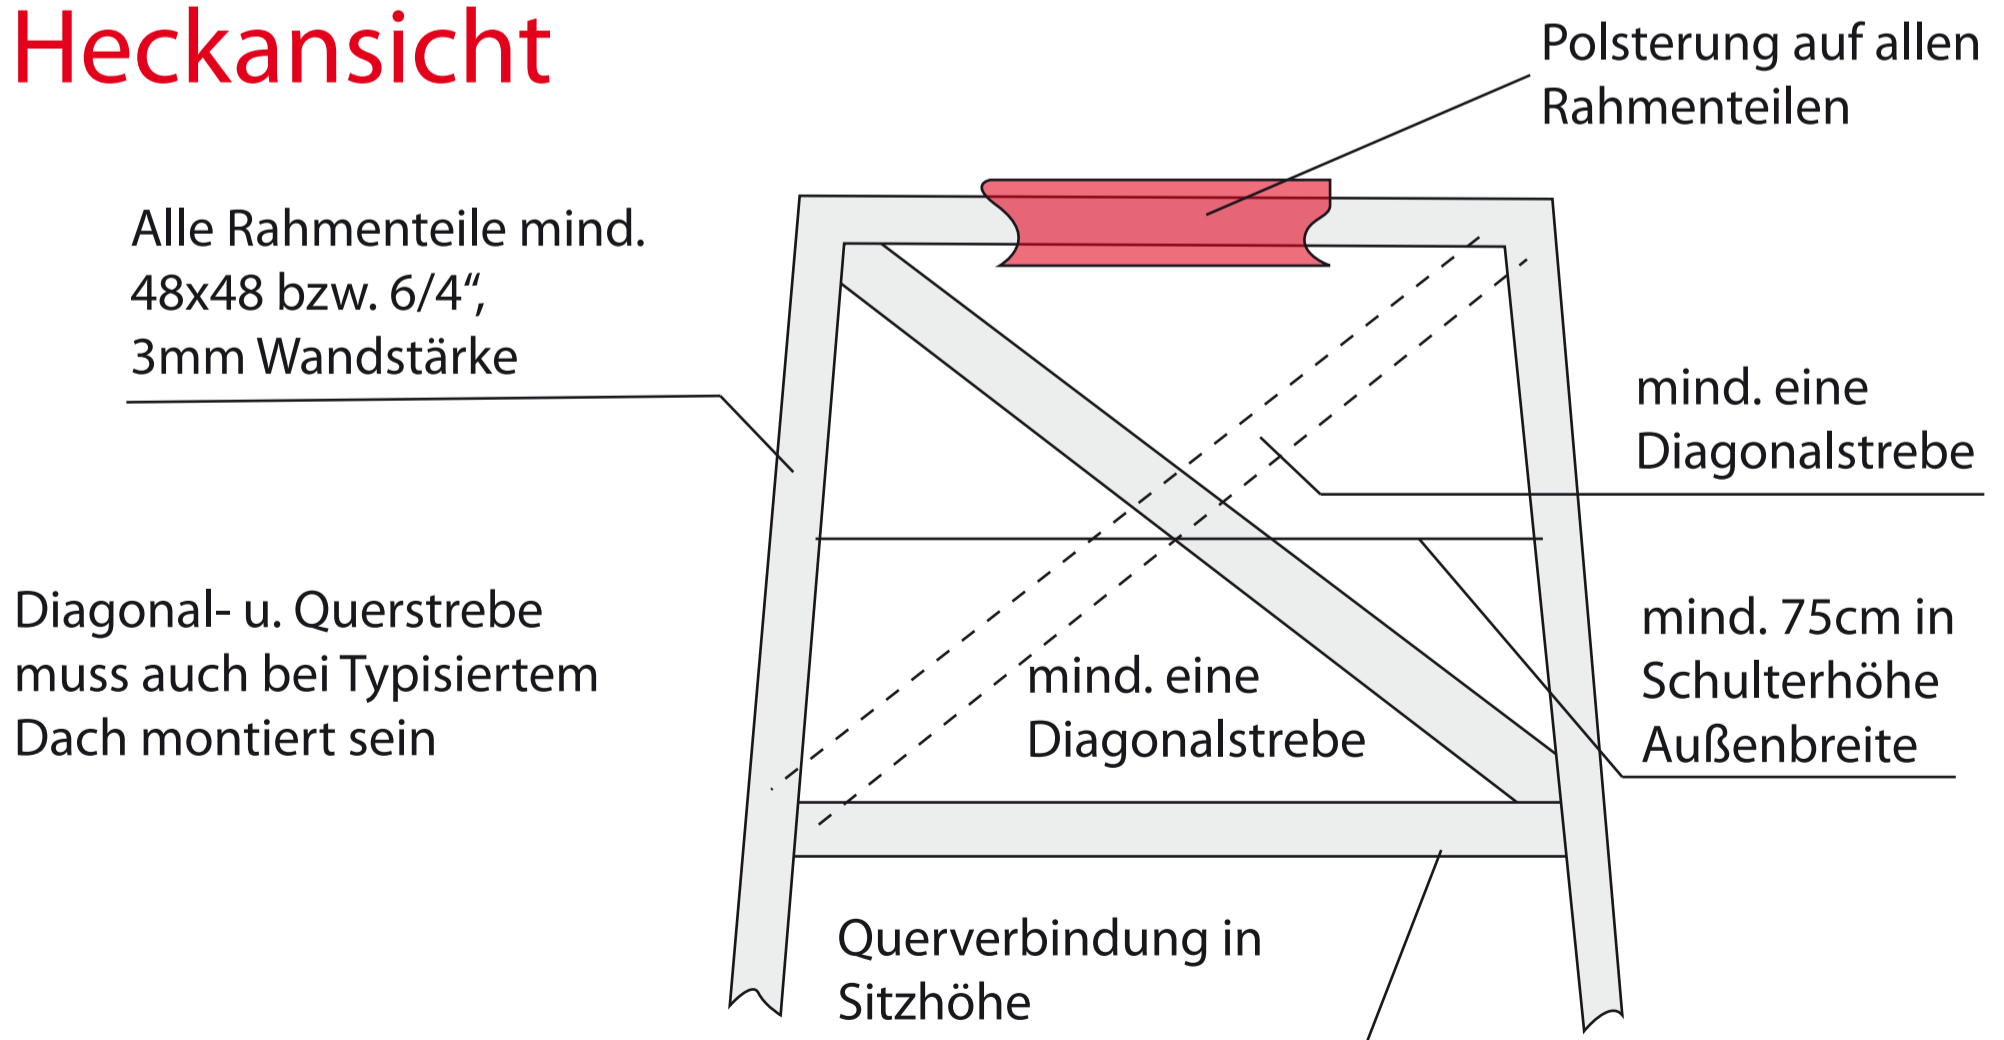

# Sturzrahmen 24h-Oldtimer-Traktorrennen

## Seitenansicht

## Heckansicht

Befestigung auf Kotflügel (Verstrebenungen)  
Achstrichter od. Gehäuserumpf